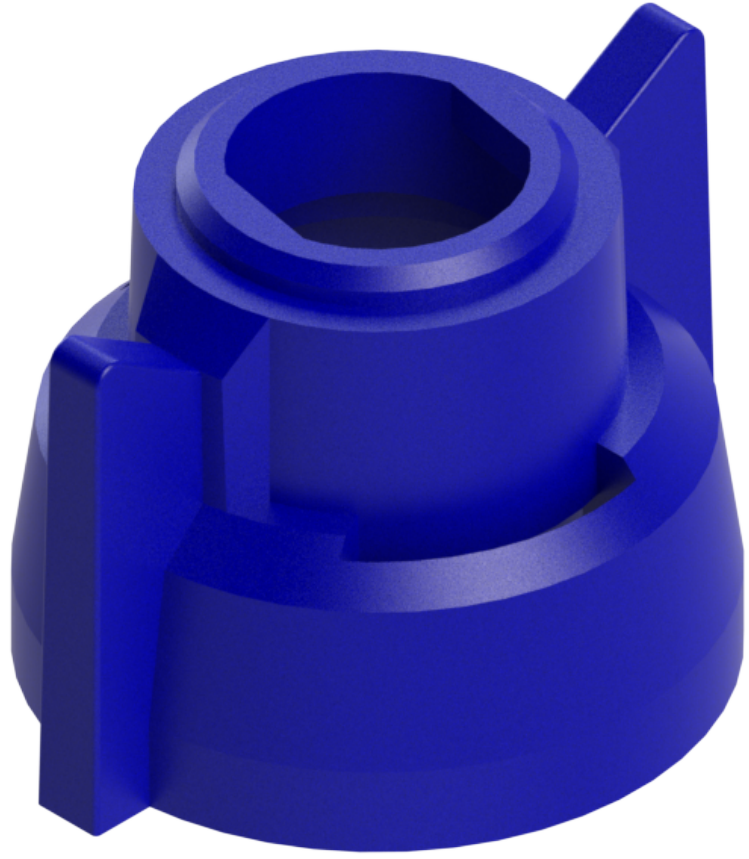

# CAPA ENGATE RÁPIDO UNIVERSAL

---

FOTOS

TIPO	CÓDIGO	O-RING	PARA UTILIZAÇÃO COM OS SEGUINTE BICOS
	FC 001	 <b>OR 1</b> Dimensões 18,5 x 10,0 x 3,5 mm	
	FC 002		
	FC 012 SEM POSICIONAMENTO BICOS BASE BAIXA		
	FC 003		