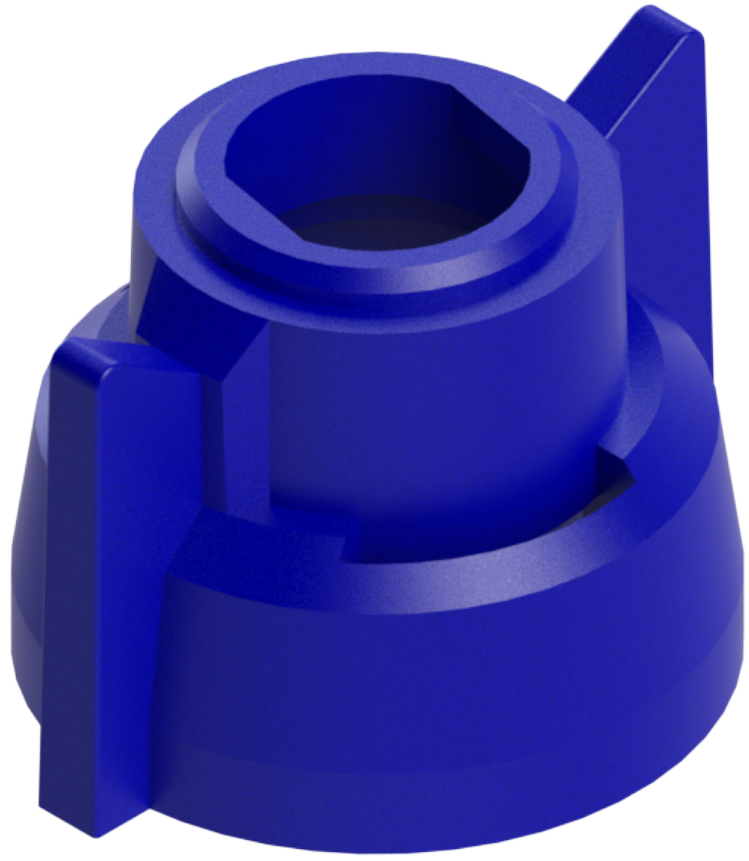

CAPA ENGATE RÁPIDO UNIVERSAL

FOTOS

TIPO	CÓDIGO	O-RING	PARA UTILIZAÇÃO COM OS SEGUINTE BICOS
	FC 001	 OR 1 Dimensões 18,5 x 10,0 x 3,5 mm	
	FC 002		
	FC 012 SEM POSICIONAMENTO BICOS BASE BAIXA		
	FC 003		