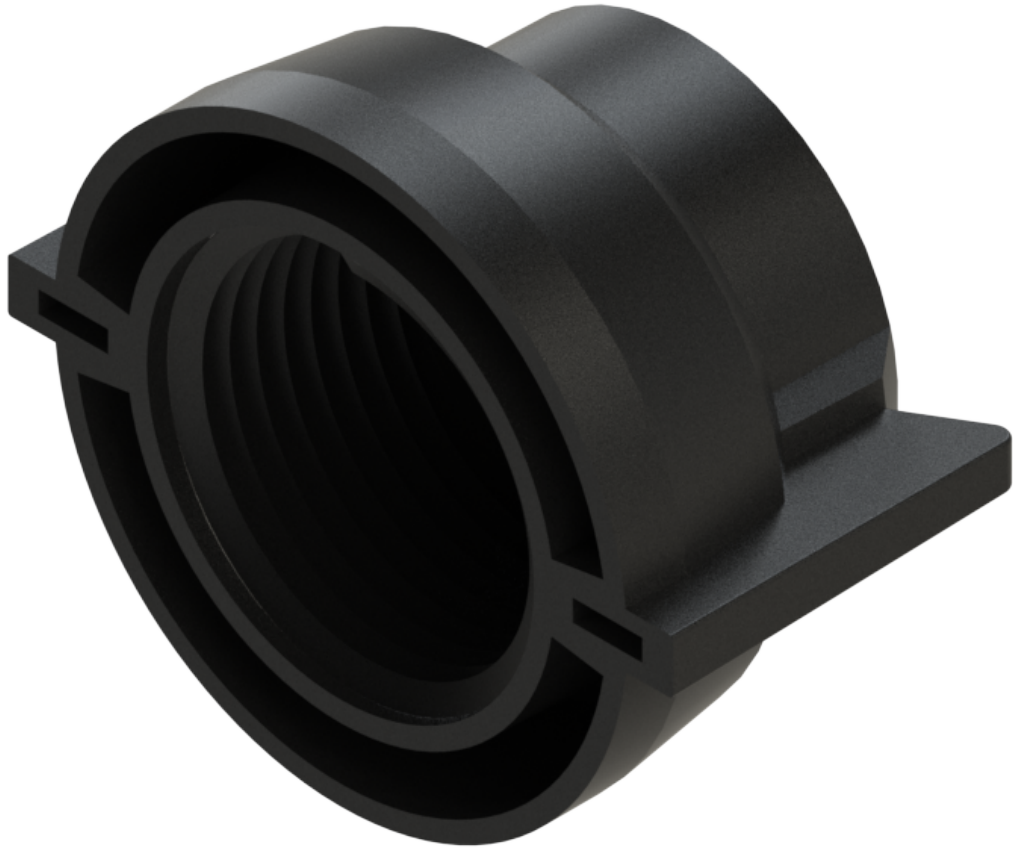

CAPA DE ROSCA PADRÃO BR

FOTOS

TIPO	CÓDIGO	O-RING	PARA UTILIZAÇÃO COM OS SEGUINTE BICOS
 18 mm Monojet	TC 001	 OR 2 Dimensões 15,0 x 10,0 x 4,5 mm	
 25 mm Bijet	TC 002		

[DOWNLOAD FOLHETO](#)

[DOWNLOAD FILTROS E CAPAS](#)